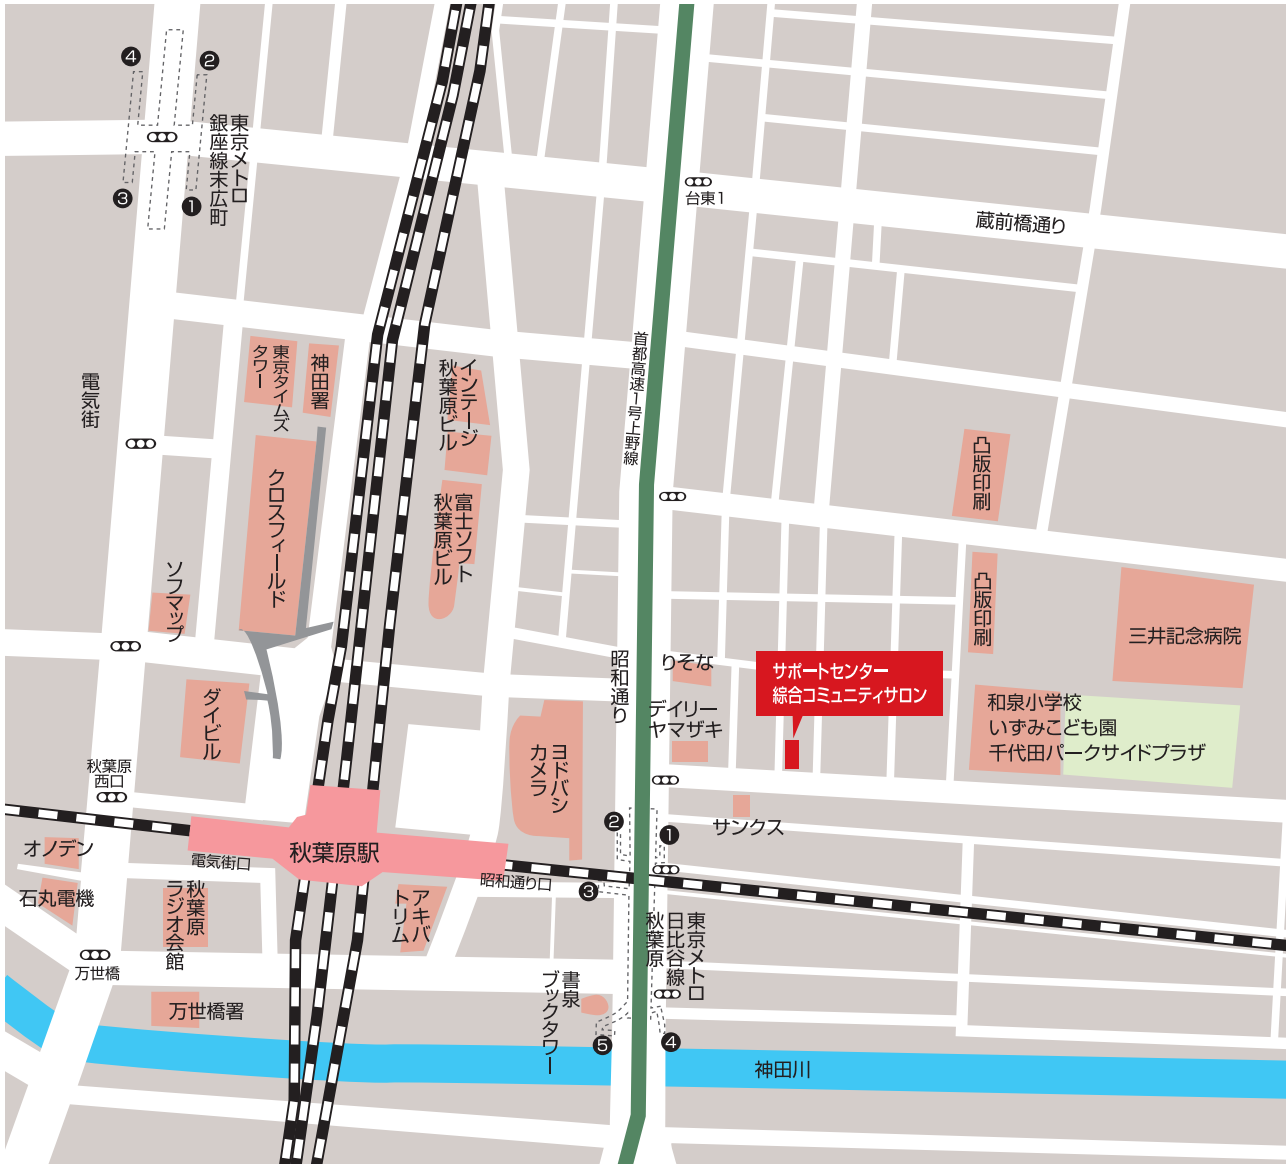

サポートセンター 総合コミュニティサロン案内図

秋葉原駅からの詳細図

- 交通のご案内
- ・JR線秋葉原駅 昭和通り口より3分
 - ・東京メトロ日比谷線秋葉原駅 1番出口より2分

サポートセンター 総合コミュニティサロン
 〒101-0024 東京都千代田区神田和泉町1-6-1 インターナショナルビル702
 TEL.03-3851-1556 FAX.03-3851-1557